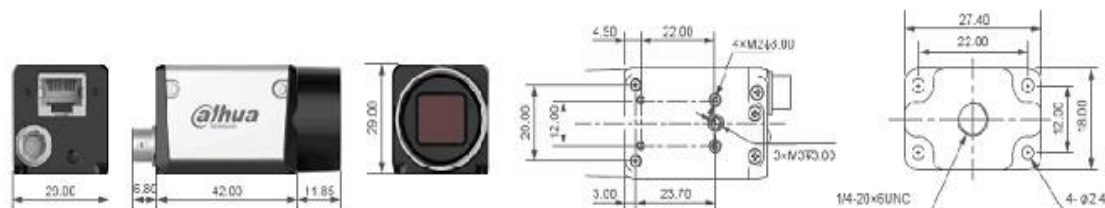

#### 特長

- ◎ 高解像度、600 万画素
- ◎ 1/ 1.8 インチセンサー
- ◎ 高感度、高ダイナミックレンジ 66dB
- ◎ 18 フレーム/秒
- ◎ 高信頼性 GigE インターフェイス
- ◎ 使い易いビューアソフト、計測ソフト標準装備
- ◎ やさしい安価な価格
- ◎ 超小型 寸法 29(W)x29(H)x42mm(D)
- ◎ CE,FCC,UL,RoHS 認証

#### 仕様

※LAN ケーブル→USB3 変換アダプタ付属(オプション)

センサー	解像度	素子メーカー	インターフェイス	出力画像	有効撮像面積	ピクセルサイズ
CMOS	600 万画素	Sony	GigE	3072(H)×2048(V)	7.37(H)*4.91(V)	2.4μm×2.4μm
シャッタータイプ	光学サイズ	フレームレート	ダイナミックレンジ	画素配列	レンズマウント	電源
ローリング	1/1.8 インチ	18	66dB	RGB	C マウント	DC12V

#### 外形・寸法図

Unit : mm

国立大学法人電気通信大学発 ベンチャー

ACH2 テクノロジーズ株式会社

<http://www.ach2-tech.com>

## 仕様明細 Dahua 600万画素プログレッシブカメラ

画素数	600万画素
イメージセンサー	SONY CMOS IMX178
カメラ 型式	A3600CG18
センサーサイズ	1/1.8 インチ
イメージセンサータイプ	ローリングシャッター
出力画素数	3072x2048
画素サイズ	2.4 $\mu$ m x 2.4 $\mu$ m
有効撮像面積	7.37 x 4.91 mm
フレームレート	18fps
インターフェイス	GigE
A/D 変換	8/10/12 ビット
出力形式(カラー)	RGB
ダイナミックレンジ	66dB
電源(6-26V)	3.3W (12V), 3.7W(PoE)
ビューアソフト	ACH Measure3.0 & 2次元計測ソフト
保守	1年保証
品質適合	CE FCC UL RoHS
外形寸法	29x29x42mm
重量	88g
温度	動作温度:-30 - 50°C