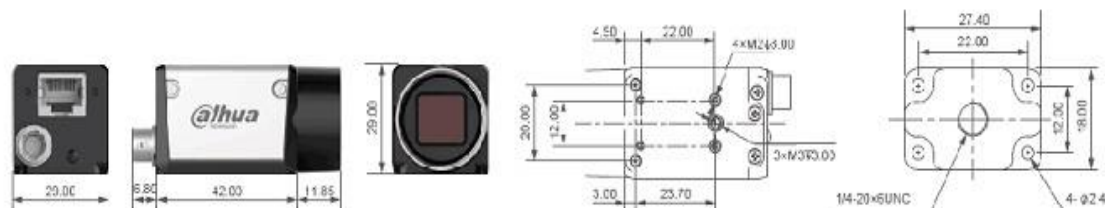

#### 特長

- ◎ 高速 120 フレーム
- ◎ グローバルシャッター
- ◎ 640x480 解像度
- ◎ 高信頼性 GigE インターフェイス
- ◎ 日本語ビューアソフト、計測ソフト標準装備
- ◎ やさしい安価な価格
- ◎ 超小型 寸法 29(W)x29(H)x42mm(D)
- ◎ CE,FCC,UL,RoHS 認証

#### 仕様

※LAN ケーブル→USB3 変換アダプタ付属(オプション)

センサー	解像度	素子メーカー	インターフェイス	出力画像	有効撮像面積	ピクセルサイズ
CMOS	31 万画素	PYTHON	GigE	640(H)×480(V)	3.07(H)*2.30(V)	4.8μm×4.8μm
シャッタータイプ	光学サイズ	フレームレート	ダイナミックレンジ	画素配列	レンズマウント	電源
グローバル	1/4 インチ	120	60dB	RGB	C マウント	DC12V

#### 外形・寸法図

Unit : mm

国立大学法人電気通信大学発 ベンチャー

ACH2 テクノロジーズ株式会社

<http://www.ach2-tech.com>

## 仕様明細 Dahua VGA グローバルシャッターカメラ

画素数	31 万画素
イメージセンサー	PYTHON
カメラ 型式	A3031CG120
センサーサイズ	1/4 インチ
イメージセンサータイプ	グローバルシャッター
出力画素数	640 x 480
画素サイズ	4.8 $\mu$ m x 4.8 $\mu$ m
有効撮像面積	3.07(H)*2.30(V) mm
フレームレート	120fps
インターフェイス	GigE
A/D 変換	8/10/12 ビット
出力形式(カラー)	RGB
ダイナミックレンジ	60dB
電源(6-26V)	3.3W (12V), 3.7W(PoE)
ビューアソフト	ACH Measure3.0 & 2次元計測ソフト
保守	1 年保証
品質適合	CE FCC UL RoHS
外形寸法	29x29x42mm
重量	88g
動作温度	-30~+50°C