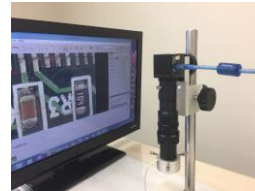

◇産業用UVCカメラ グローバルシャッター

ACH-100GS-UVC 100万画素 30fps BW (モノクロ)
 ACH-130GS-UVC 130万画素 30fps BW
 ACH-130GS-USB3 130万画素 120fps BW/COLOR

◇産業用UVCカメラ ローコストタイプ

使い易い 安価な普及タイプ

ACH130-UVC 130万画素 30fps カラー
 ACH200-UVC 200万画素 30fps カラー
 ACH500-UVC 500万画素 15fps カラー
 ACH800-UVC 800万画素 15fps カラー

◇産業用UVCカメラ

高速フォーカス1秒以内、レンズ不要

ACH-800AF-USB3.0

- ・800万画素 15fps カラー-AF
- ・PC接続、SDK 標準装備
- ・極めてローコスト

Full HDカメラ シリーズ

ACH201HDMI-U (200万画素) MF ローコスト
 ACH200HDMI-U (200万画素) AF/MF 測定機能付
 ACH600HDMI (600万画素) AF/MF 測定機能付

高速デュアル接続 Full HD カメラ

ACH200HDMI&USB2 200万画素
 Full HD と USB接続 (UVC動作)
 高速、高感度
 60fps (Full HD) 30fps(USB)
 リモコン、リッチアクセサリ

4K デュアル接続 ULTRA HD カメラ

ACH-4K-HDMI II
 4K HDMI と USB接続 (UVC動作)
 超高解像度、超高精彩
 60fps (UHD) 30fps(USB)
 顕微鏡ソフトウェア標準装備
 リモコン、リッチアクセサリ