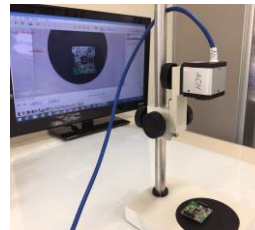

◇産業用UVCカメラ グローバルシャッター

ACH-100GS-UVC 100万画素 30fps BW (モノクロ)
 ACH-130GS-UVC 130万画素 30fps BW
 ACH-130GS-USB3 130万画素 120fps BW/COLOR

◇産業用UVCカメラ ローコストタイプ

使い易い 安価な普及タイプ

ACH130-UVC 130万画素 30fps カラー
 ACH200-UVC 200万画素 30fps カラー
 ACH500-UVC 500万画素 15fps カラー
 ACH800-UVC 800万画素 15fps カラー

◇産業用UVCカメラ

高速フォーカス1秒以内、レンズ不要

ACH-800AF-USB3.0

- ・800万画素 15fps カラー-AF
- ・PC接続、SDK 標準装備
- ・極めてローコスト

Full HDカメラ シリーズ

ACH201HDMI-U (200万画素) MF ローコスト
 ACH200HDMI-U (200万画素) AF/MF 測定機能付
 ACH600HDMI (600万画素) AF/MF 測定機能付

高速デュアル接続 Full HD カメラ

ACH200HDMI&USB2 200万画素
 Full HD と USB接続 (UVC動作)
 高速、高感度
 60fps (Full HD) 30fps(USB)
 リモコン、リッチアクセサリ

4K デュアル接続 ULTRA HD カメラ

ACH-4K-HDMI II
 4K HDMI と USB接続 (UVC動作)
 超高解像度、超高精彩
 60fps (UHD) 30fps(USB)
 顕微鏡ソフトウェア標準装備
 リモコン、リッチアクセサリ