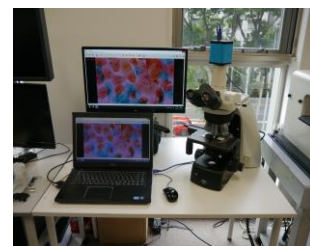

高速デュアル接続 Full HD カメラ

ACH200HDMI&USB2 200万画素
 Full HD と USB接続 (UVC動作)
 高速、高感度
 60fps (Full HD) 30fps(USB)
 リモコン、リッチアクセサリ

4K デュアル接続 ULTRA HD カメラ

ACH-4K-HDMI II
 4K HDMI と USB接続 (UVC動作)
 超高解像度、超高精彩
 60fps (UHD) 30fps(USB)
 顕微鏡ソフトウェア標準装備
 リモコン、リッチアクセサリ